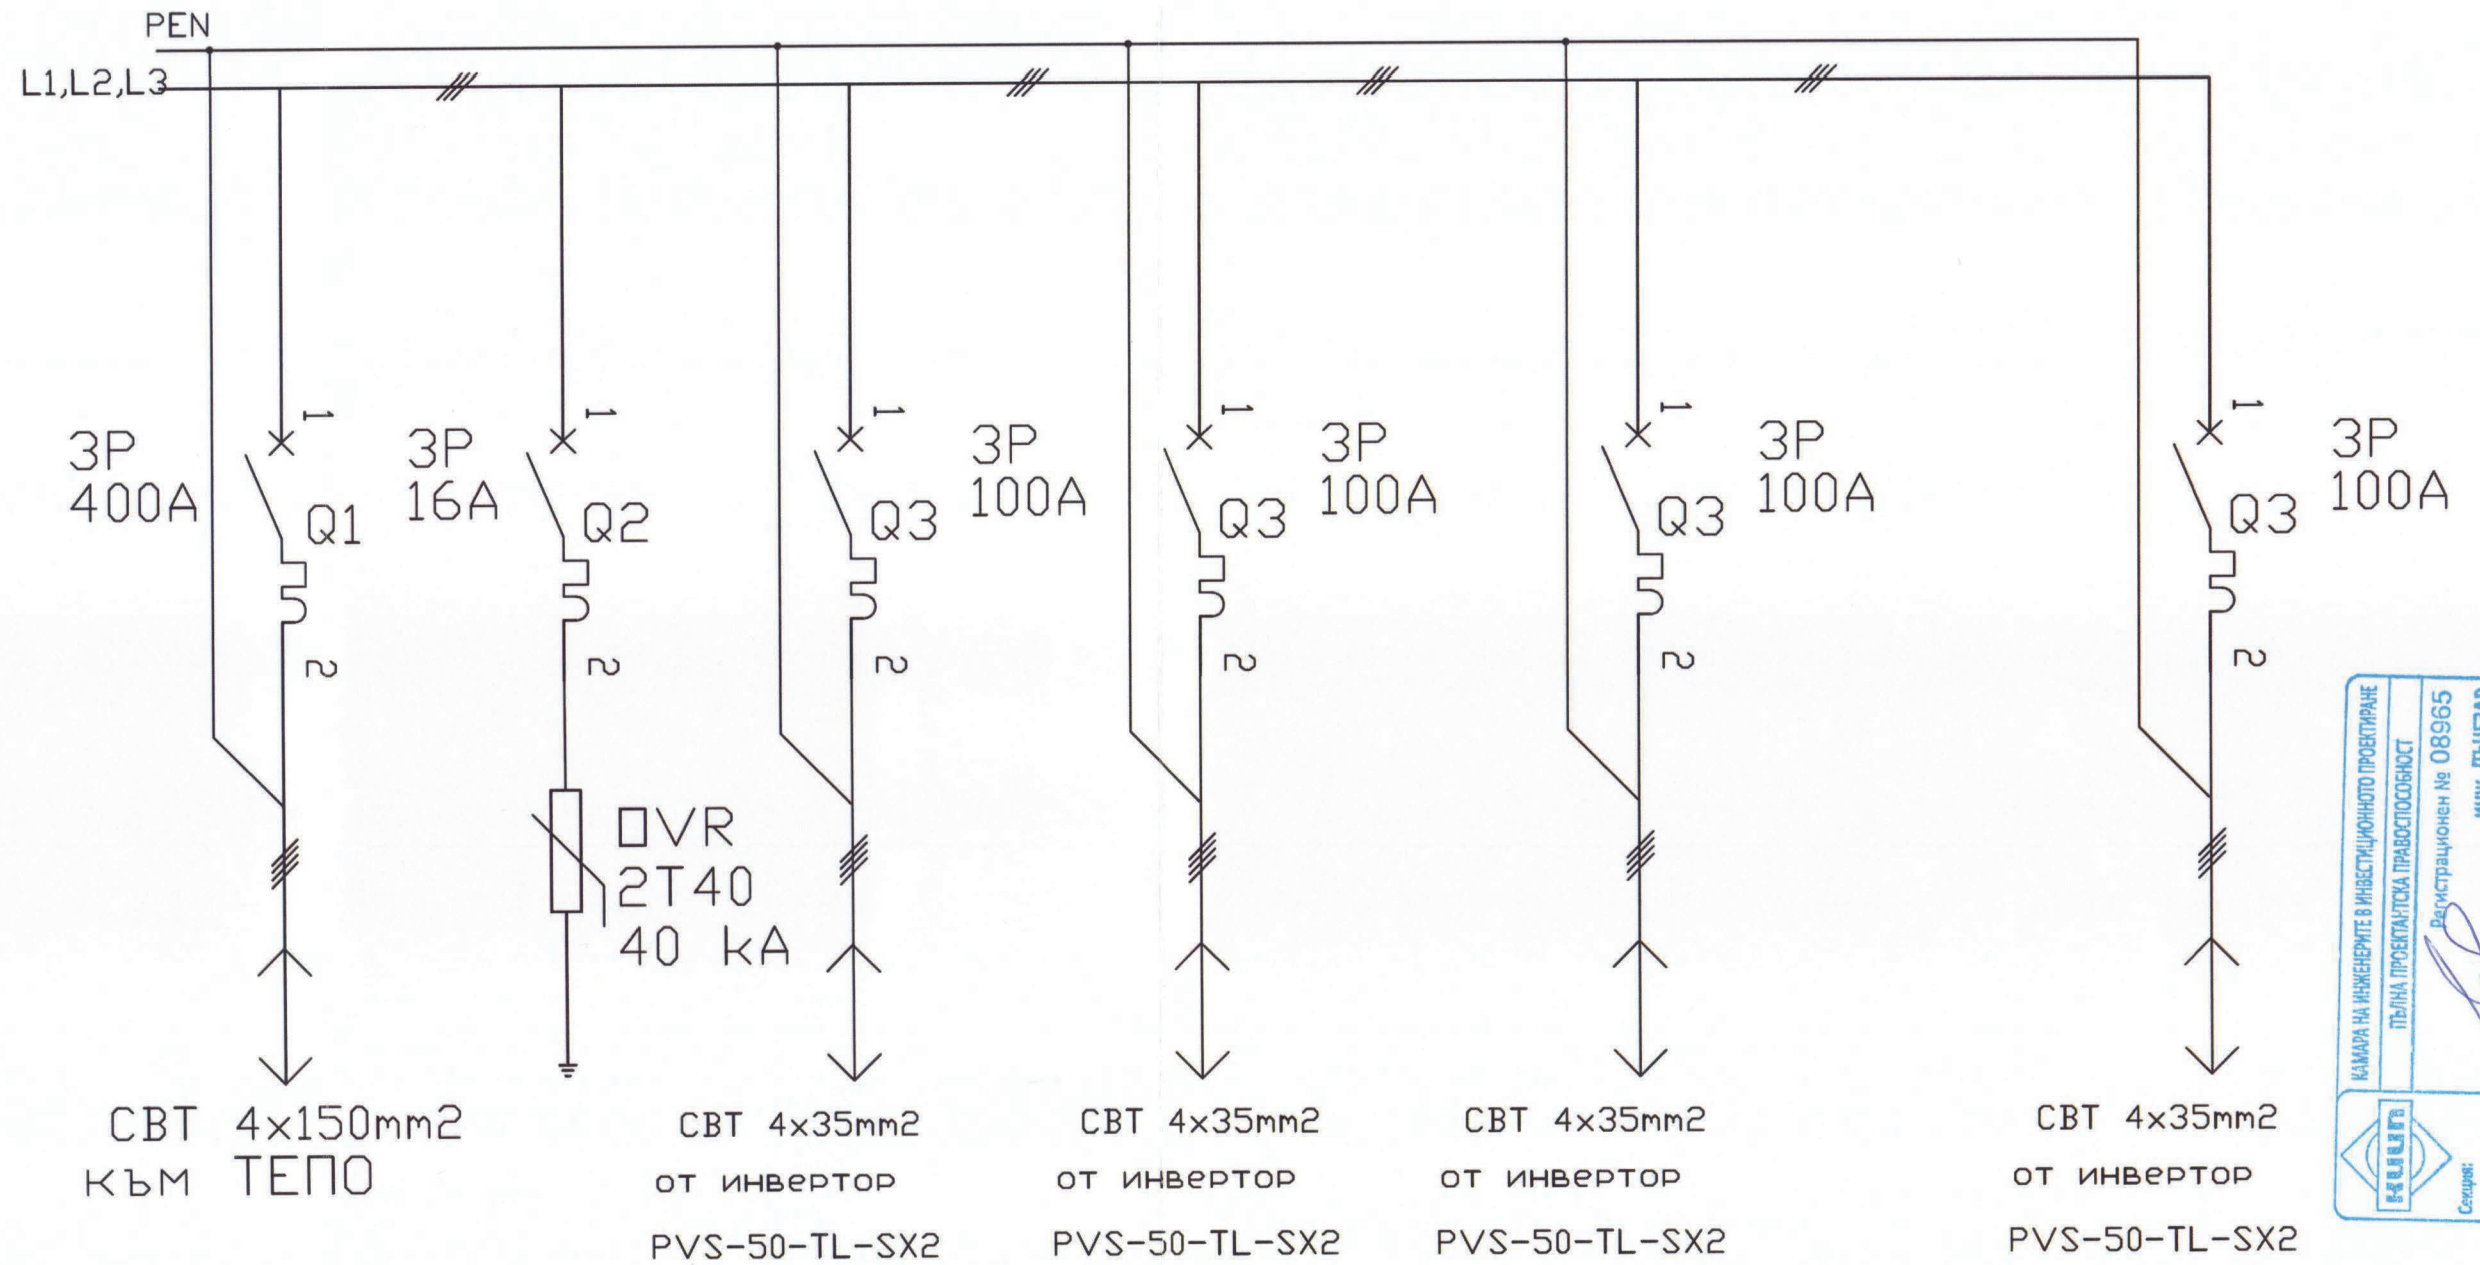

ТАБЛО СЪБИРАТЕЛНО

КАМАРА НА ИНЖЕНЕРИТЕ В ИНВЕСТИЦИОННОТО ПРОЕКТИРАНЕ
 ПЪЛНА ПРОЕКТАРСКА ПРАВОСПОСОБНОСТ
 Регистрационен № 08965
 ИНЖ. ЛЪЧЕЗАР
 КИСЕЛКОВ

ЕАСТ
 Част от проект
 за ПП

Всички инвертори 50 kW, Общ брой табла - 4

Възложител	ОБЕКТ: ФЕЦ 950 kW Месопреработвателно предприятие в ПИ 77181.13.1 по КК на гр.Харманли		
ПАРАДОКС КОНСУЛТ 90 ООД	СХЕМА ЕЛЕКТРИЧЕСКА СТРУКТУРНА		
част: Електрическа	Проектант: Д-р инж. Лъчезар Киселков	Подпис:	Лист 2/2